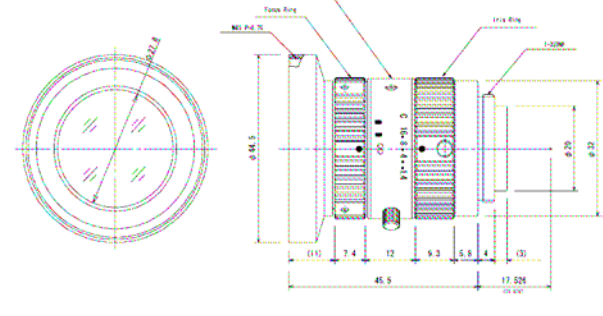

变更后
SV-0514MP

<变更地方>
全长
焦点环尺寸
指标环尺寸
接口金属尺寸
追加固定螺丝孔

Dimensions