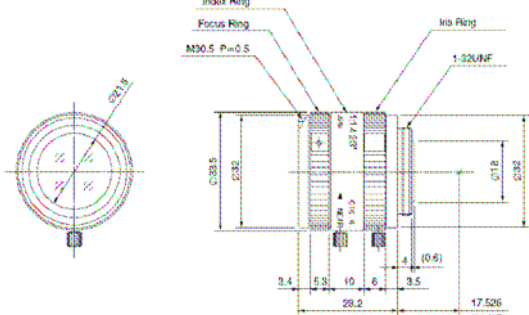

变更前
SV-0814MP

Dimensions