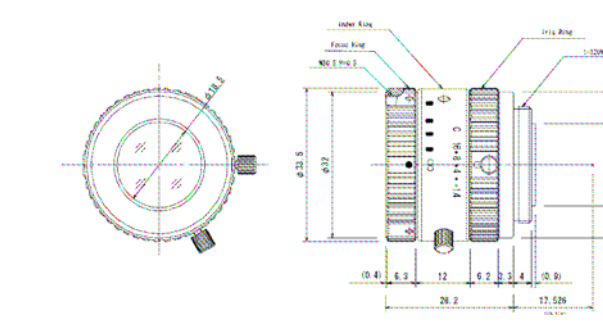

变更后
SV-1614MP

<变更地方>
滤光片环形状尺寸
焦点环尺寸
指标环尺寸
光圈环尺寸
接口金属尺寸
追加固定螺丝孔

Dimensions