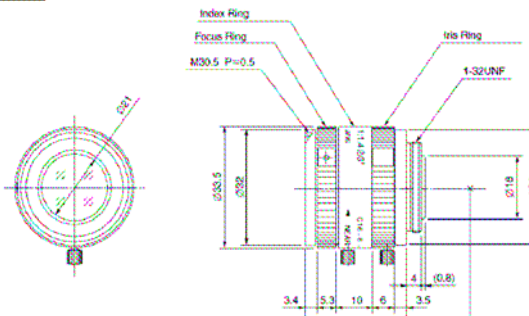

变更前
SV-1214MP

Dimensions