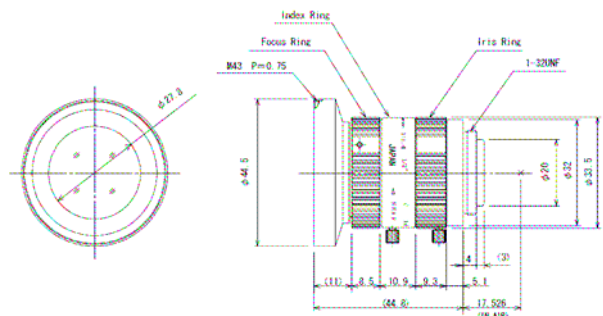

变更前
SV-0514MP

Dimensions