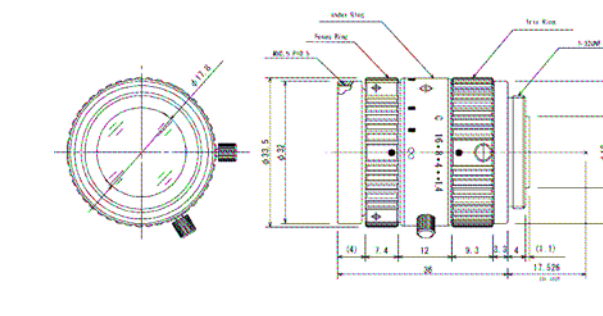

变更后
SV-2514MP

<变更地方>
滤光片环形状尺寸
焦点环尺寸
指标环尺寸
光圈环尺寸
接口金属尺寸
追加固定螺丝孔

Dimensions