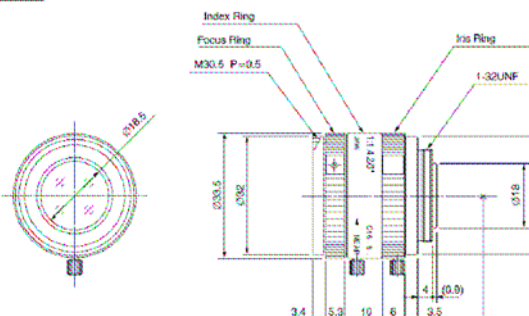

变更前
SV-1614MP

Dimensions