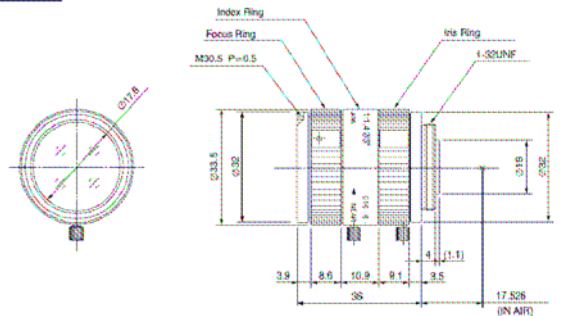

变更前
SV-2514MP

Dimensions