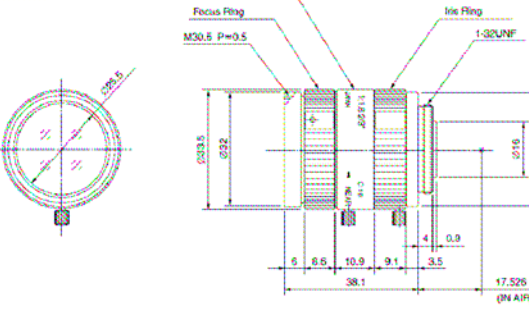

变更前
SV-5018MP

Dimensions