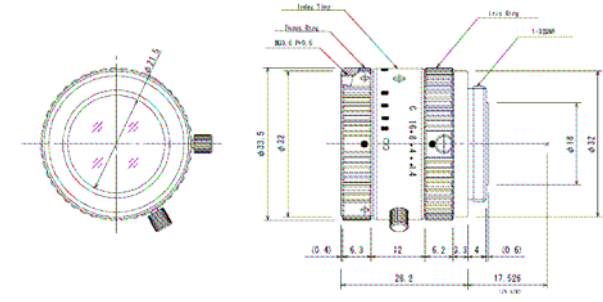

变更后
SV-0814MP

<变更地方>
滤光片环形状尺寸
焦点环尺寸
指标环尺寸
光圈环尺寸
接口金属尺寸
追加固定螺丝孔

Dimensions