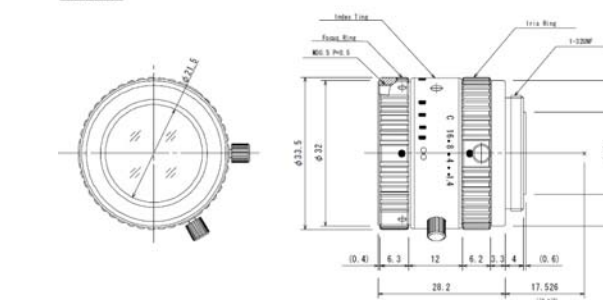

变更后
SV-1214MP

<变更箇所>
滤光片环形状尺寸
焦点环尺寸
指标环尺寸
光圈环尺寸
接口金属尺寸
追加固定螺丝孔

Dimensions