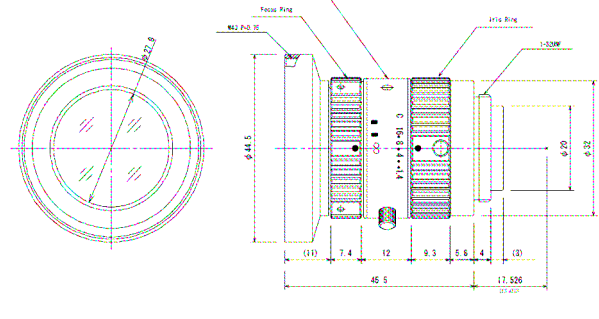

変更後
SV-0514MP

<変更箇所>
全長
フォーカスリング寸法
指標環寸法
マウント金具寸法
ロックビス穴追加

Dimensions