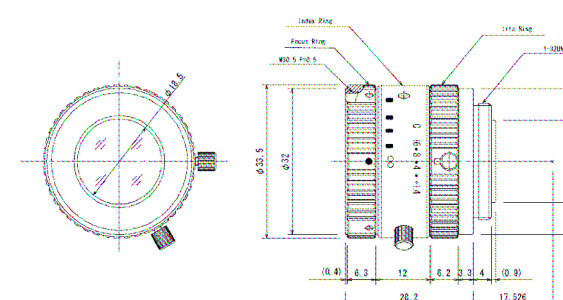

変更後
SV-1614MP

<変更箇所>
フィルターリング(形状)寸法
フォーカスリング寸法
指標環寸法
絞りリング寸法
マウント金具寸法
ロックビス穴追加

Dimensions