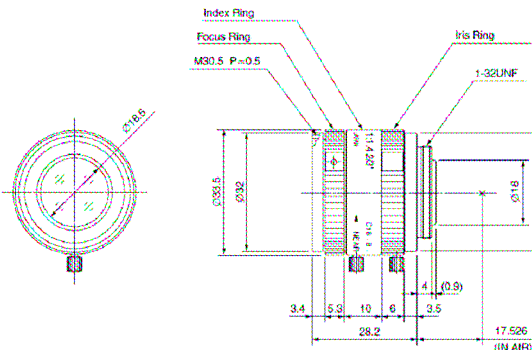

変更前
SV-1614MP

Dimensions