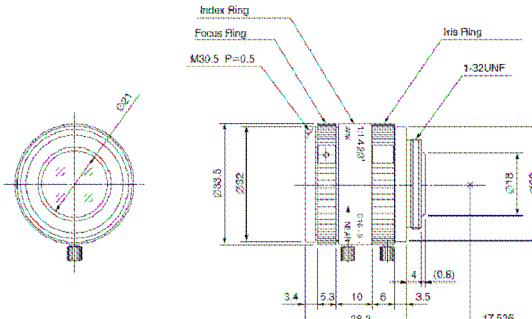

変更前
SV-1214MP

Dimensions