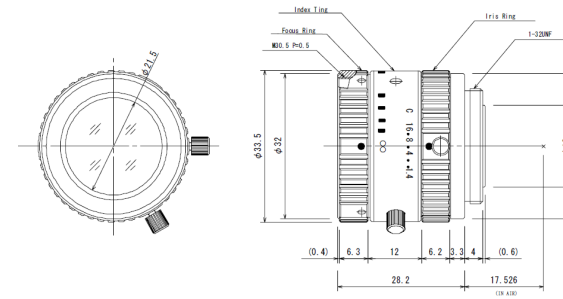

変更後
SV-1214MP

<変更箇所>
フィルターリング(形状)寸法
フォーカスリング寸法
指標環寸法
絞りリング寸法
マウント金具寸法
ロックビス穴追加

Dimensions