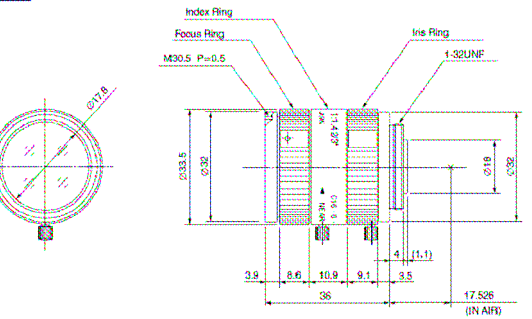

変更前
SV-2514MP

Dimensions