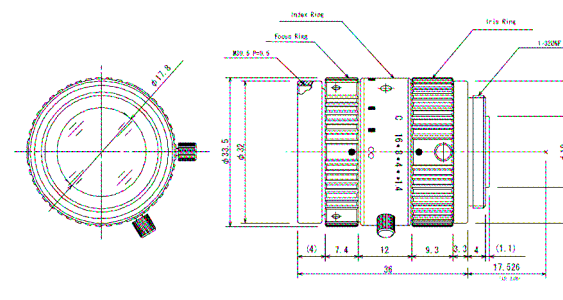

変更後
SV-2514MP

<変更箇所>
フィルターリング(形状)寸法
フォーカスリング寸法
指標環寸法
絞りリング寸法
マウント金具寸法
ロックビス穴追加

Dimensions