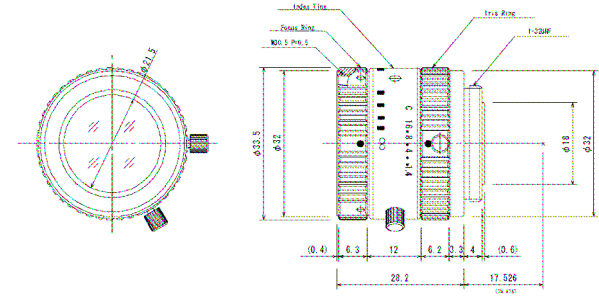

変更後
SV-0814MP

<変更箇所>
フィルターリング(形状)寸法
フォーカスリング寸法
指標環寸法
絞りリング寸法
マウント金具寸法
ロックビス穴追加

Dimensions