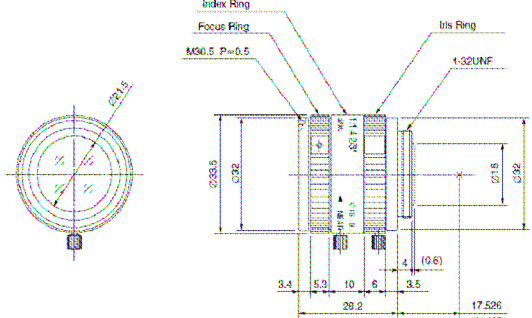

変更前
SV-0814MP

Dimensions