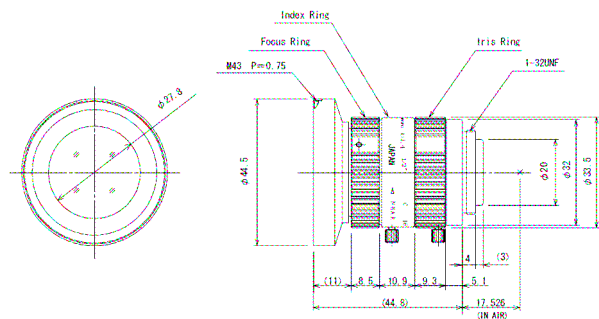

変更前
SV-0514MP

Dimensions