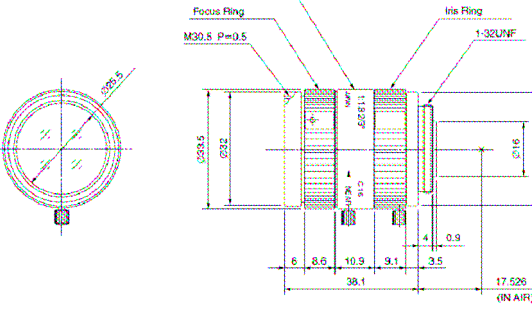

変更前
SV-5018MP

Dimensions