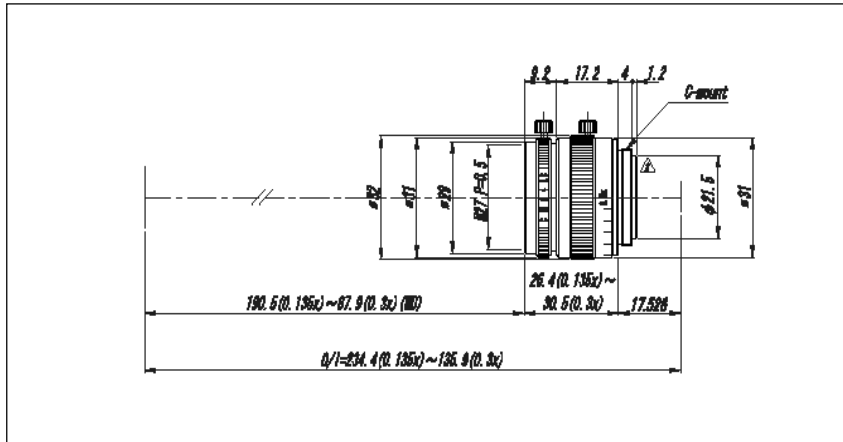

旧【VS-LD25】

焦点距離	25.18mm		
倍率可変域	x0.135~x0.3		
倍率	x0.15	x0.2	x0.25
WD(mm)	171.8	129.9	104.7
O/I(mm)	216	175.3	151.4
実効F	2.07	2.16	2.25
適合センサーサイズ*	1/2"		

外觀形状変更箇所

全長
倍率表記
絞り表記
絞りクリックナシ

新【VS-LD25N】

焦点距離	25.18mm		
倍率可変域	x0.05~x0.25		
倍率	x0.15	x0.2	x0.25
WD(mm)	170.9	128.4	102.9
O/I(mm)	220.5	179.3	155.1
実効F	2.3	2.4	2.5
適合センサーサイズ*	2/3"		

旧【VS-MC25】

焦点距離	25.18mm		
倍率可変域	0.1x~0.83x		
倍率	x0.1	x0.25	x0.5
WD(mm)	255.8	104.7	54.3
O/I(mm)	298.8	151.4	107.4
実効F	1.98	2.25	2.7
適合センサーサイズ*	1/2"		

*絞り解放での数値

外觀形状変更箇所

全長

新【VS-MC25N】

焦点距離	25.18mm		
倍率可変域	0.05x~0.5x		
倍率	x0.1	x0.25	x0.5
WD(mm)	258.9	105.9	54.9
O/I(mm)	304.2	155.0	110.4
実効F	2.2	2.5	3.0
適合センサーサイズ*	2/3"		

*絞り解放での数値