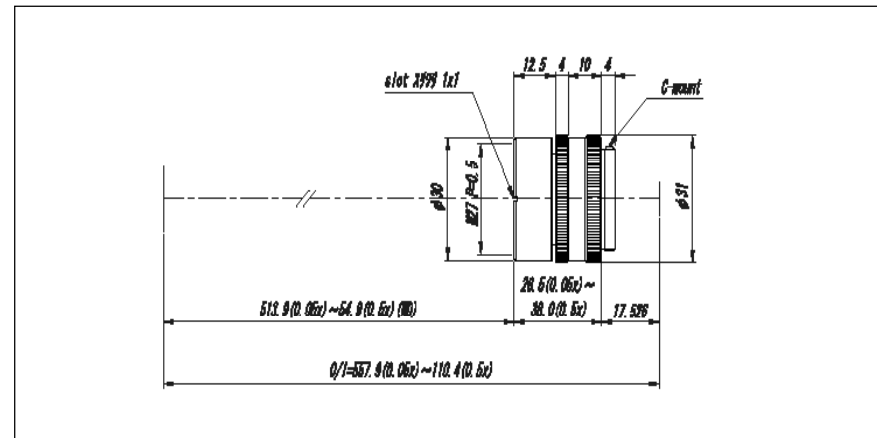

旧【VS-LD25】

焦点距離	25.18mm		
倍率可変域	x0.135~x0.3		
倍率	x0.15	x0.2	x0.25
WD(mm)	171.8	129.9	104.7
O/I(mm)	216	175.3	151.4
実効F	2.07	2.16	2.25
適合センサーサイズ*	1/2"		

外觀形状変更箇所

全長
倍率表記
絞り表記
絞りクリックナシ

新【VS-LD25N】

焦点距離	25.18mm		
倍率可変域	x0.05~x0.25		
倍率	x0.15	x0.2	x0.25
WD(mm)	170.9	128.4	102.9
O/I(mm)	220.5	179.3	155.1
実効F	2.3	2.4	2.5
適合センサーサイズ*	2/3"		

旧【VS-MC25】

焦点距離	25.18mm		
倍率可変域	0.1x~0.83x		
倍率	x0.1	x0.25	x0.5
WD(mm)	255.8	104.7	54.3
O/I(mm)	298.8	151.4	107.4
実効F	1.98	2.25	2.7
適合センサーサイズ*	1/2"		

*絞り解放での数値

外觀形状変更箇所

全長

新【VS-MC25N】

焦点距離	25.18mm		
倍率可変域	0.05x~0.5x		
倍率	x0.1	x0.25	x0.5
WD(mm)	258.9	105.9	54.9
O/I(mm)	304.2	155.0	110.4
実効F	2.2	2.5	3.0
適合センサーサイズ*	2/3"		

*絞り解放での数値