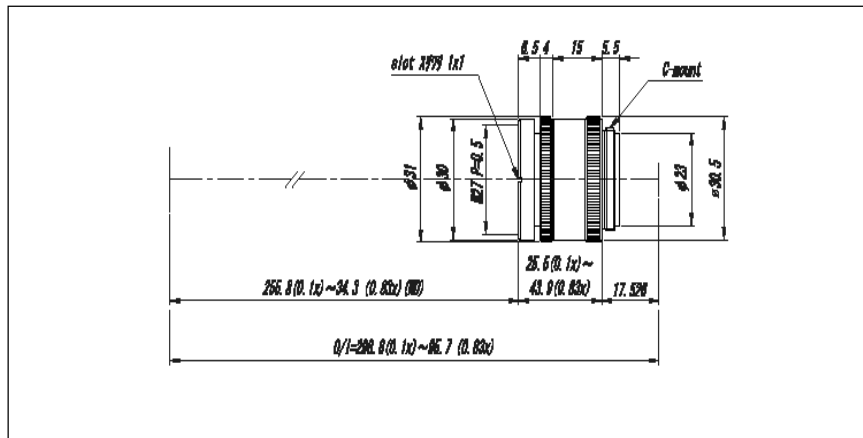

旧【VS-LD25】

焦点距離	25.18mm		
倍率可変域	x0.135~x0.3		
倍率	x0.15	x0.2	x0.25
WD(mm)	171.8	129.9	104.7
O/I(mm)	216	175.3	151.4
実効F	2.07	2.16	2.25
適合センサーサイズ*	1/2"		

外觀形状変更箇所

全長
倍率表記
絞り表記
絞りクリックナシ

新【VS-LD25N】

焦点距離	25.18mm		
倍率可変域	x0.05~x0.25		
倍率	x0.15	x0.2	x0.25
WD(mm)	170.9	128.4	102.9
O/I(mm)	220.5	179.3	155.1
実効F	2.3	2.4	2.5
適合センサーサイズ*	2/3"		

旧【VS-MC25】

焦点距離	25.18mm		
倍率可変域	0.1x~0.83x		
倍率	x0.1	x0.25	x0.5
WD(mm)	255.8	104.7	54.3
O/I(mm)	298.8	151.4	107.4
実効F	1.98	2.25	2.7
適合センサーサイズ*	1/2"		

*絞り解放での数値

外觀形状変更箇所

全長

新【VS-MC25N】

焦点距離	25.18mm		
倍率可変域	0.05x~0.5x		
倍率	x0.1	x0.25	x0.5
WD(mm)	258.9	105.9	54.9
O/I(mm)	304.2	155.0	110.4
実効F	2.2	2.5	3.0
適合センサーサイズ*	2/3"		

*絞り解放での数値