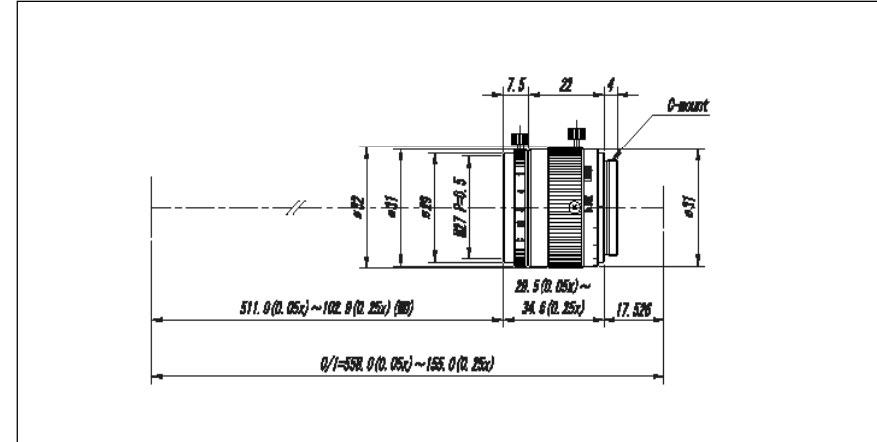

旧【VS-LD25】

焦点距離	25.18mm		
倍率可変域	x0.135~x0.3		
倍率	x0.15	x0.2	x0.25
WD(mm)	171.8	129.9	104.7
O/I(mm)	216	175.3	151.4
実効F	2.07	2.16	2.25
適合センサーサイズ*	1/2"		

外觀形状変更箇所

全長
倍率表記
絞り表記
絞りクリックナシ

新【VS-LD25N】

焦点距離	25.18mm		
倍率可変域	x0.05~x0.25		
倍率	x0.15	x0.2	x0.25
WD(mm)	170.9	128.4	102.9
O/I(mm)	220.5	179.3	155.1
実効F	2.3	2.4	2.5
適合センサーサイズ*	2/3"		

旧【VS-MC25】

焦点距離	25.18mm		
倍率可変域	0.1x~0.83x		
倍率	x0.1	x0.25	x0.5
WD(mm)	255.8	104.7	54.3
O/I(mm)	298.8	151.4	107.4
実効F	1.98	2.25	2.7
適合センサーサイズ*	1/2"		

*絞り解放での数値

外觀形状変更箇所

全長

新【VS-MC25N】

焦点距離	25.18mm		
倍率可変域	0.05x~0.5x		
倍率	x0.1	x0.25	x0.5
WD(mm)	258.9	105.9	54.9
O/I(mm)	304.2	155.0	110.4
実効F	2.2	2.5	3.0
適合センサーサイズ*	2/3"		

*絞り解放での数値